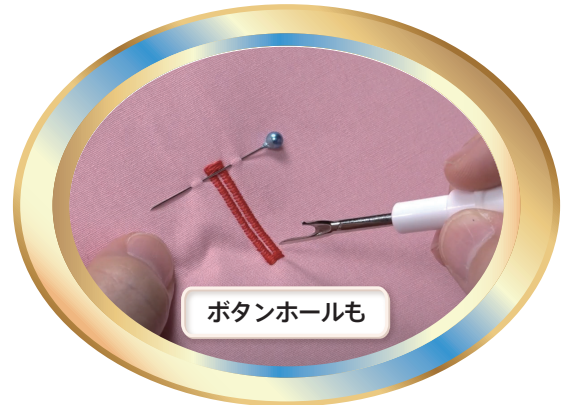

ソーイングをより快適に！

ダブルルーペ

掛け外しの手間いらずで快適！

掛けて実感、快適さのヒミツ

遠くは **ハッキリ** まっすぐ目線 レンズを通さず、そのまま

手もとは **大きく** 鼻先目線 レンズを通して、1.62倍で

Check! ダブルルーペについて

バリエーションは、フリーサイズの3カラー

* 携帯に便利な薄型専用ケースがもれなく付属します。

<カスタマイズ例>

プレーンなデザインなので自分流のアレンジも思いのまま。
ハトメをつけて革ひもを通せば、ぐっと質感アップ (右例)
持ち歩きにも、とてもピッタリです!

ダブルルーペのいいところ、

YouTube でご覧いただけます。

こちらの QR コードよりアクセスください。

ご使用方法

今までの眼鏡型ルーペ同様に、
メガネの上からお掛けいただけます。
もちろん、掛けていない方はそのまま
お掛けいただけます。

ダブルルーペは鼻当て部を
鼻先に掛けて、レンズを通さず
遠くが見えるように位置を
調整して着用します。

近くを拡大してご覧になりたい
場合は、対象物との距離を
20 ~ 40cm 離して焦点の合う
距離でお使いいただけます。

製品仕様・材質

【レンズ】

拡大率	1.62 倍
光学中心間距離	54mm
ブルーライトカット率	15% 以上
紫外線カット率	99%

【材質】

レンズ	アクリル樹脂
フレーム	ポリアミド樹脂
ネジ	ステンレススチール