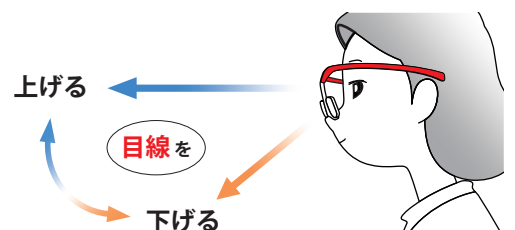

ソーイングをより快適に！

ダブルルーペ

掛け外しの手間いらずで快適！

掛けて実感、快適さのヒミツ

遠くは **ハッキリ** まっすぐ目線 レンズを通さず、そのまま

手もとは **大きく** 鼻先目線 レンズを通して、1.62倍で

Check! ダブルルーペについて

バリエーションは、フリーサイズの3カラー

ダブルルーペは鼻当て部を
鼻先に掛けて、レンズを通さず
遠くが見えるように位置を
調整して着用します。

近くを拡大してご覧になりたい
場合は、対象物との距離を
20 ~ 40cm 離して焦点の合う
距離でお使いいただけます。

製品仕様・材質

【レンズ】

拡大率	1.62 倍
光学中心間距離	54mm
ブルーライトカット率	15% 以上
紫外線カット率	99%

【材質】

レンズ	アクリル樹脂
フレーム	ポリアミド樹脂
ネジ	ステンレススチール